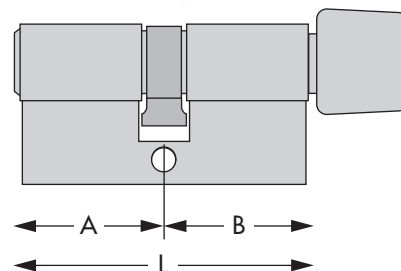

CILLOC S3

LOC PROTECTION TECHNOLOGY

Cillocc S3 standaard profiel

- profielcilinder uit messing vernikkeld
- voorzien van 2 speciale anti-lockpicking stiften
- boorbeveiliging door 1 behuizingsstift in gehard staal
- standaard voorzien van nood- en gevarencilinder
- met de huidige vrijloopfunctie (optioneel FZG die noodzakelijk is bij gebruik met sommige motor- en anti-panieksloten)
- verticaal sleutelkanaal met 1 rij van 6 mechanisch bediende stiftparen
- geleverd met 3 stalen vernikkelde sleutels
- incl. stelschroef M5
- verschillend- en gelijksluitend, geen sluitplannen