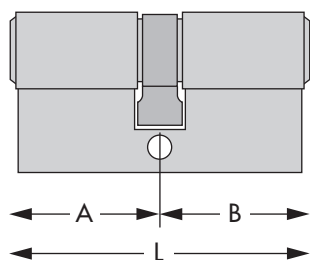

CILLOC S3

LOC PROTECTION TECHNOLOGY

Cillocc S3 standaard profiel

- profielcilinder uit messing vernikkeld
- voorzien van 2 speciale anti-lockpicking stiften
- boorbeveiliging door 1 behuizingsstift in gehard staal
- standaard voorzien van nood- en gevarencilinder
- met de huidige vrijloopfunctie (optioneel FZG die noodzakelijk is bij gebruik met sommige motor- en anti-panieksloten)
- verticaal sleutelkanaal met 1 rij van 6 mechanisch bediende stiftparen
- geleverd met 3 stalen vernikkelde sleutels
- incl. stelschroef M5
- verschillend- en gelijksluitend, geen sluitplannen