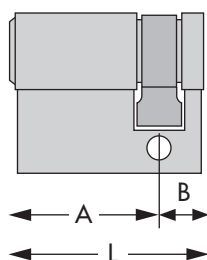

CILLOC S3

LOC PROTECTION TECHNOLOGY

Cillocc S3 standaard profiel

- profielcilinder uit messing vernikkeld
- voorzien van 2 speciale anti-lockpicking stiften
- boorbeveiliging door 1 behuizingsstift in gehard staal
- standaard voorzien van nood- en gevarencilinder
- met de huidige vrijloopfunctie (optioneel FZG die noodzakelijk is bij gebruik met sommige motor- en anti-panieksloten)
- verticaal sleutelkanaal met 1 rij van 6 mechanisch bediende stiftparen
- geleverd met 3 stalen vernikkelde sleutels
- incl. stelschroef M5
- verschillend- en gelijksluitend, geen sluitplannen